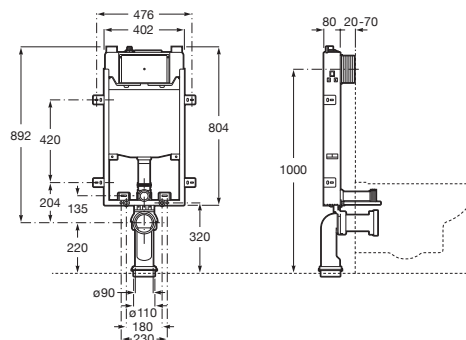

IN-WALL

BASIC WC ONE COMPACT – Rezervor compact încastrat(8cm), mecanism cu dublă acționare(4/2 - 4.5/3 - 6/3 L), cot ø 90/110, pentru WC suspendat

PRE (FĂRĂ TVA) (FĂRĂ TVA)

477,00 LEI

SCHIȚE TEHNICE

CARACTERISTICI

Adecvat pentru: Vas WC suspendat

Adâncime minimă de fixare (mm): 90

Adâncimea rezervorului (mm): 80

Conexiune cot: DN100 (110 mm), DN90 (90 mm)

Gama presiunii dinamice: 0,1 - 10 Bar

Poziție placă de comandă: Frontal

Poziia admisiei apă: Top

Tip clătire presetat: Evacuare dublă 3/6 litri

Tip evacuare

Tip evacuare: Evacuare dublă 2/4 litri

Tip evacuare

Tip evacuare: Evacuare dublă 3/4,5 litri

Tip evacuare

Tip evacuare: Evacuare dublă 3/6 litri

890197004

Clapeta dubla actionare
cromata

89019600.

Clapeta dubla actionare
cromata

89019500.

PL10-E PRO (ONE) -
Clapetă electronică dublă
comandă, antivandalism,
acionare manuală sau
touchless, oel inoxidabil