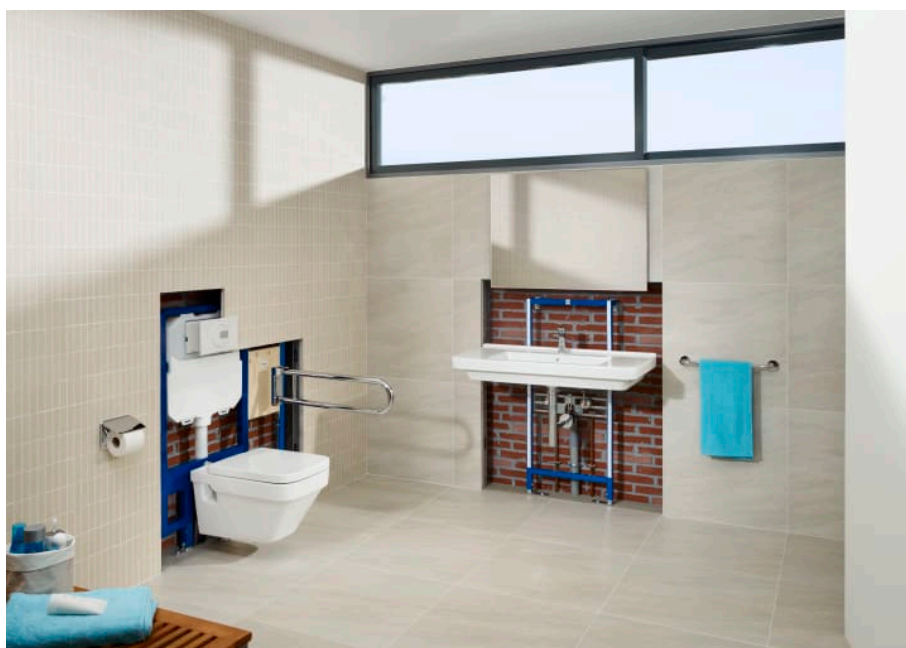

IN-WALL

BASIC WC ONE COMPACT – Rezervor compact încastrat(8cm), mecanism cu dublă acționare(4/2 - 4.5/3 - 6/3 L), cot ø 90/110, pentru WC suspendat

PRE (FĂRĂ TVA) (FĂRĂ TVA)

477,00 LEI

SCHIȚE TEHNICE

CARACTERISTICI

890104008

Clapeta actionare oel inoxidabil pentru rezervor ascuns, cu functie de activare a clătirii manuală sau automată

890097500

In-Wall

Sisteme care combină eficiența și tehnologia, transformându-le în soluții care au grijă ca designul să se adapteze perfect la spațiul respectiv. Inovarea și avangardismul își unesc forțele pentru a garanta cele mai bune caracteristici, în care comoditatea, economic și stilul pot fi întâlnite în fiecare detaliu.